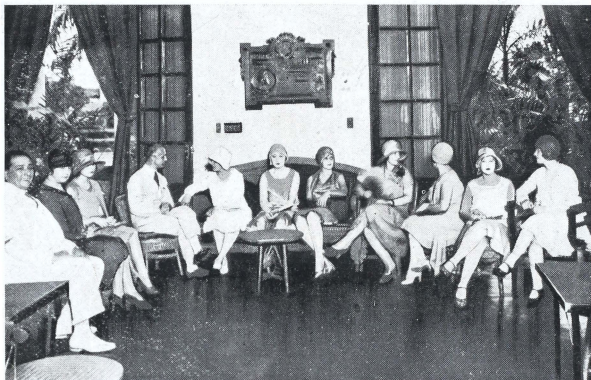

"Tea Party" con que el Casino Español de Manila, obsequió al nuevo Consul General de España en Filipinas, Dn. Luis Calderón y a su distinguida señora e hijas. De izquierda a derecha: Sr. E. Brias, Sra. de A. Roxas, Sra. de A. Zobel, el Consul, Sr. Calderón, Sra. de Pérez Samanillo, Srta. Ramona Roxas, Sra. de Teus, la Sra. del Consul, Sra. de M. Rocas, y Sra. de E. Brias.

Foto T.V.T